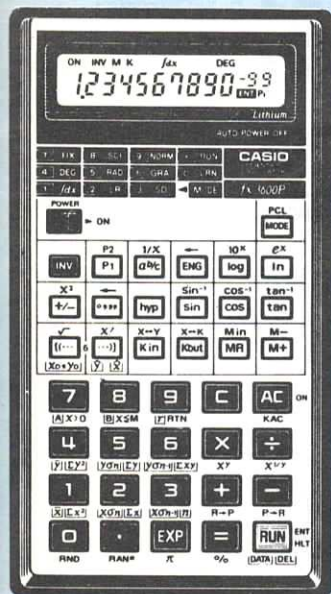

Fx - 3600 P

- Hiperbólicas
- 138 funções
- Versão tipo agenda da Fx - 180 P